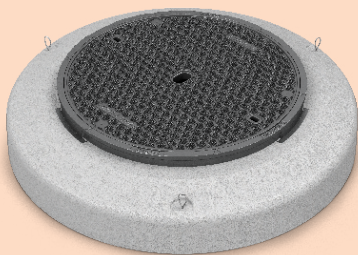

CFR Commerce de fer SA
Rte de l'Industrie 20
Case Postale 235
1680 Romont FR
T +41 26 651 93 93

info@cfr.ch
www.cfr.ch

OFFRE SPÉCIALE:

Finition propre
Couvercle avec cadre en fonte
Inodore

Type	DN	D1	D2	Hauteur	Ø Couvercle	Prof. de pose	Poids
060	600 mm	602 mm	655 mm	38 mm	632 mm	29 mm	50 kg

Charge par roue 3 t

Figure 2741-060-50
Vendus par palette de 18 pièces

80.-

Charge par roue 7.5 t

Figure 2742-060-050
Vendus par palette de 18 pièces

99.-

Grille nid d'abeilles 5 t

Figure 2815-060-00
Vendus par palette de 24 pièces

125.-

Couvercle 5 t

Figure 2613-060-00
Vendus par palette de 18 pièces

106.-