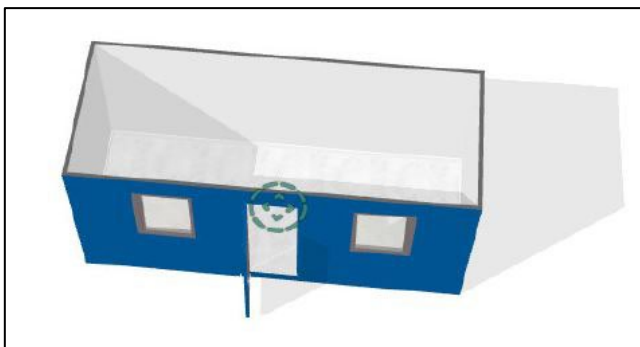

Offre spéciale automne 2022

Vos avantages

- Containers disponibles de suite ou à convenir
- Stock basé en Suisse romande
- Livraison sur tout le territoire suisse

Données techniques

Gamme : Essential³

Nombre de fenêtres : 2

Nombre de porte : 1

Largeur extérieure : 245 cm

Longueur extérieure : 603 cm

Largeur intérieure : 233 cm

Longueur intérieure : 591 cm

En option : parois de séparation, ensemble double, climatiseurs

Renseignements et commande :

Claudio Da Silva

T +41 26 651 93 93

claudio.dasilva@cfr.ch