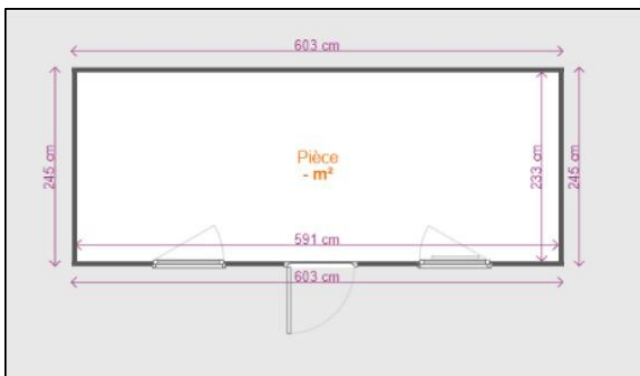

Offre spéciale automne 2022

Vos avantages

- Containers disponibles de suite ou à convenir
- Stock basé en Suisse romande
- Livraison sur tout le territoire suisse

Données techniques

Gamme : Essential³

Nombre de fenêtres : 2

Nombre de porte : 1

Largeur extérieure : 245 cm

Longueur extérieure : 603 cm

Largeur intérieure : 233 cm

Longueur intérieure : 591 cm

En option : parois de séparation, ensemble double, climatiseurs

Renseignements et commande :

Claudio Da Silva

T +41 26 651 93 93

claudio.dasilva@cfr.ch