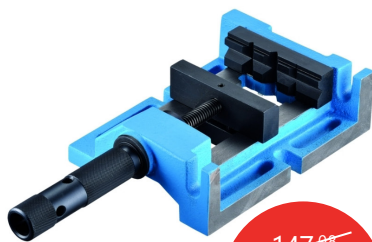

No. Art.

10292862

fortis

Diable pliable

Grandeur de la pelle: 480 x 340 mm
Charge max.: 70 kg
Poids: 30 kg

No. Art.

10293315

~~147,00~~
105,00