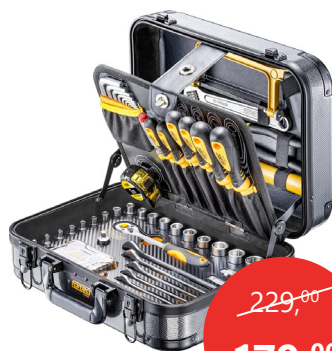

~~229,00~~
179,00