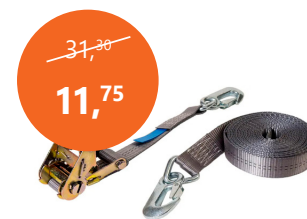

10034214

~~39,00~~
16,60

Sangle de levage

Largeur: 60 mm
Résistance: 2 t
Autres prix sur demande

No. Art.

10034476 3 ml
10034477 4 ml

~~31,00~~
11,75

Sangle d'arrimage