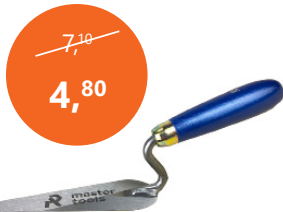

~~19,90~~
13,50

Serre-joint à frapper

Capacité de serrage: 600 mm
Saillie: 230 mm

No. Art.

10026965 600 mm 10026967 1'000 mm
10026966 800 mm

~~27,60~~
18,65

Serre-joint à visser

Capacité de serrage: 600 mm
Saillie: 200 mm

No. Art.

10027265 600 mm 10027272 800 mm

~~6,70~~
5,49

Truelle de maçon

Qualité supérieure

No. Art.

10026745 Carrée | 180 mm 10026752 Arrondie | 180 mm
10026747 Carrée | 200 mm 10026753 Arrondie | 200 mm

~~7,10~~
4,80